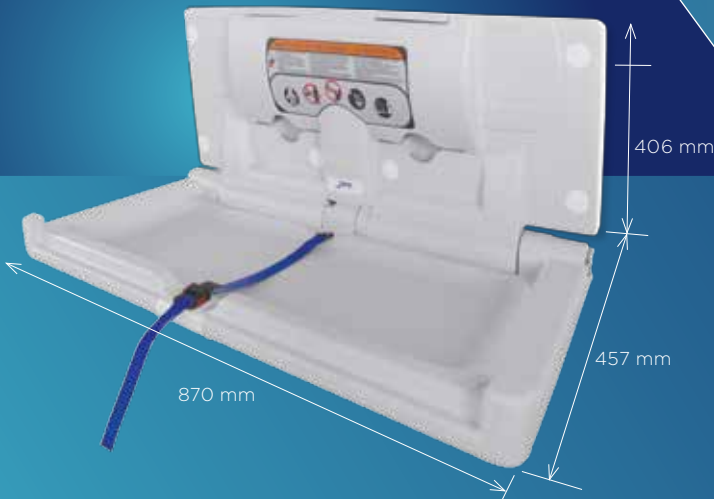

Cambia pañales vertical

AY11000

Color:
Gris claro

Dimensiones en milímetros:
Alto: 795 Fondo: 815 Ancho: 496

Peso:
7.285 kg

Capacidad:
113 kg

Contenido por caja:
1 pieza

Cambia pañales horizontal