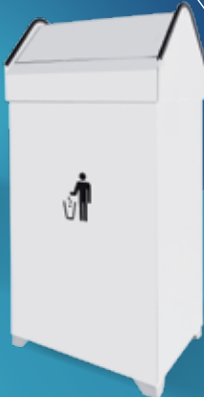

**Basurero cilíndrico
inoxidable con cenicero**

BI70290

Color:
Inoxidable satinado

Medidas en milímetros:
Diámetro: 210 Alto: 650

Capacidad:
13.5 L / 3.6 gl

Contenido por caja:
1 pieza

**Basurero media luna con
cenicero**

BG88201 Negro

BG88202 Gris

BG88210 Acero Inoxidable

Dimensiones en milímetros:
Alto: 850 Largo: 490 Ancho: 255

Capacidad:
45.5 L / 12 gl

Contenido por caja:
1 pieza

**Basurero
balancín grande**

BE71700 Blanco
BE7170Z Azul
BE7170V Verde
BE7170R Rojo
BE7170A Amarillo
BE7170N Negro

Dimensiones en milímetros:
Alto: 1095 Largo: 510 Ancho: 410

Capacidad:
170 L / 44 gl

Contenido por caja:
1 pieza

**Basurero
balancín pequeño**

BE75500 Blanco
BE7550Z Azul
BE7550V Verde
BE7550R Rojo
BE7550A Amarillo
BE7550N Negro